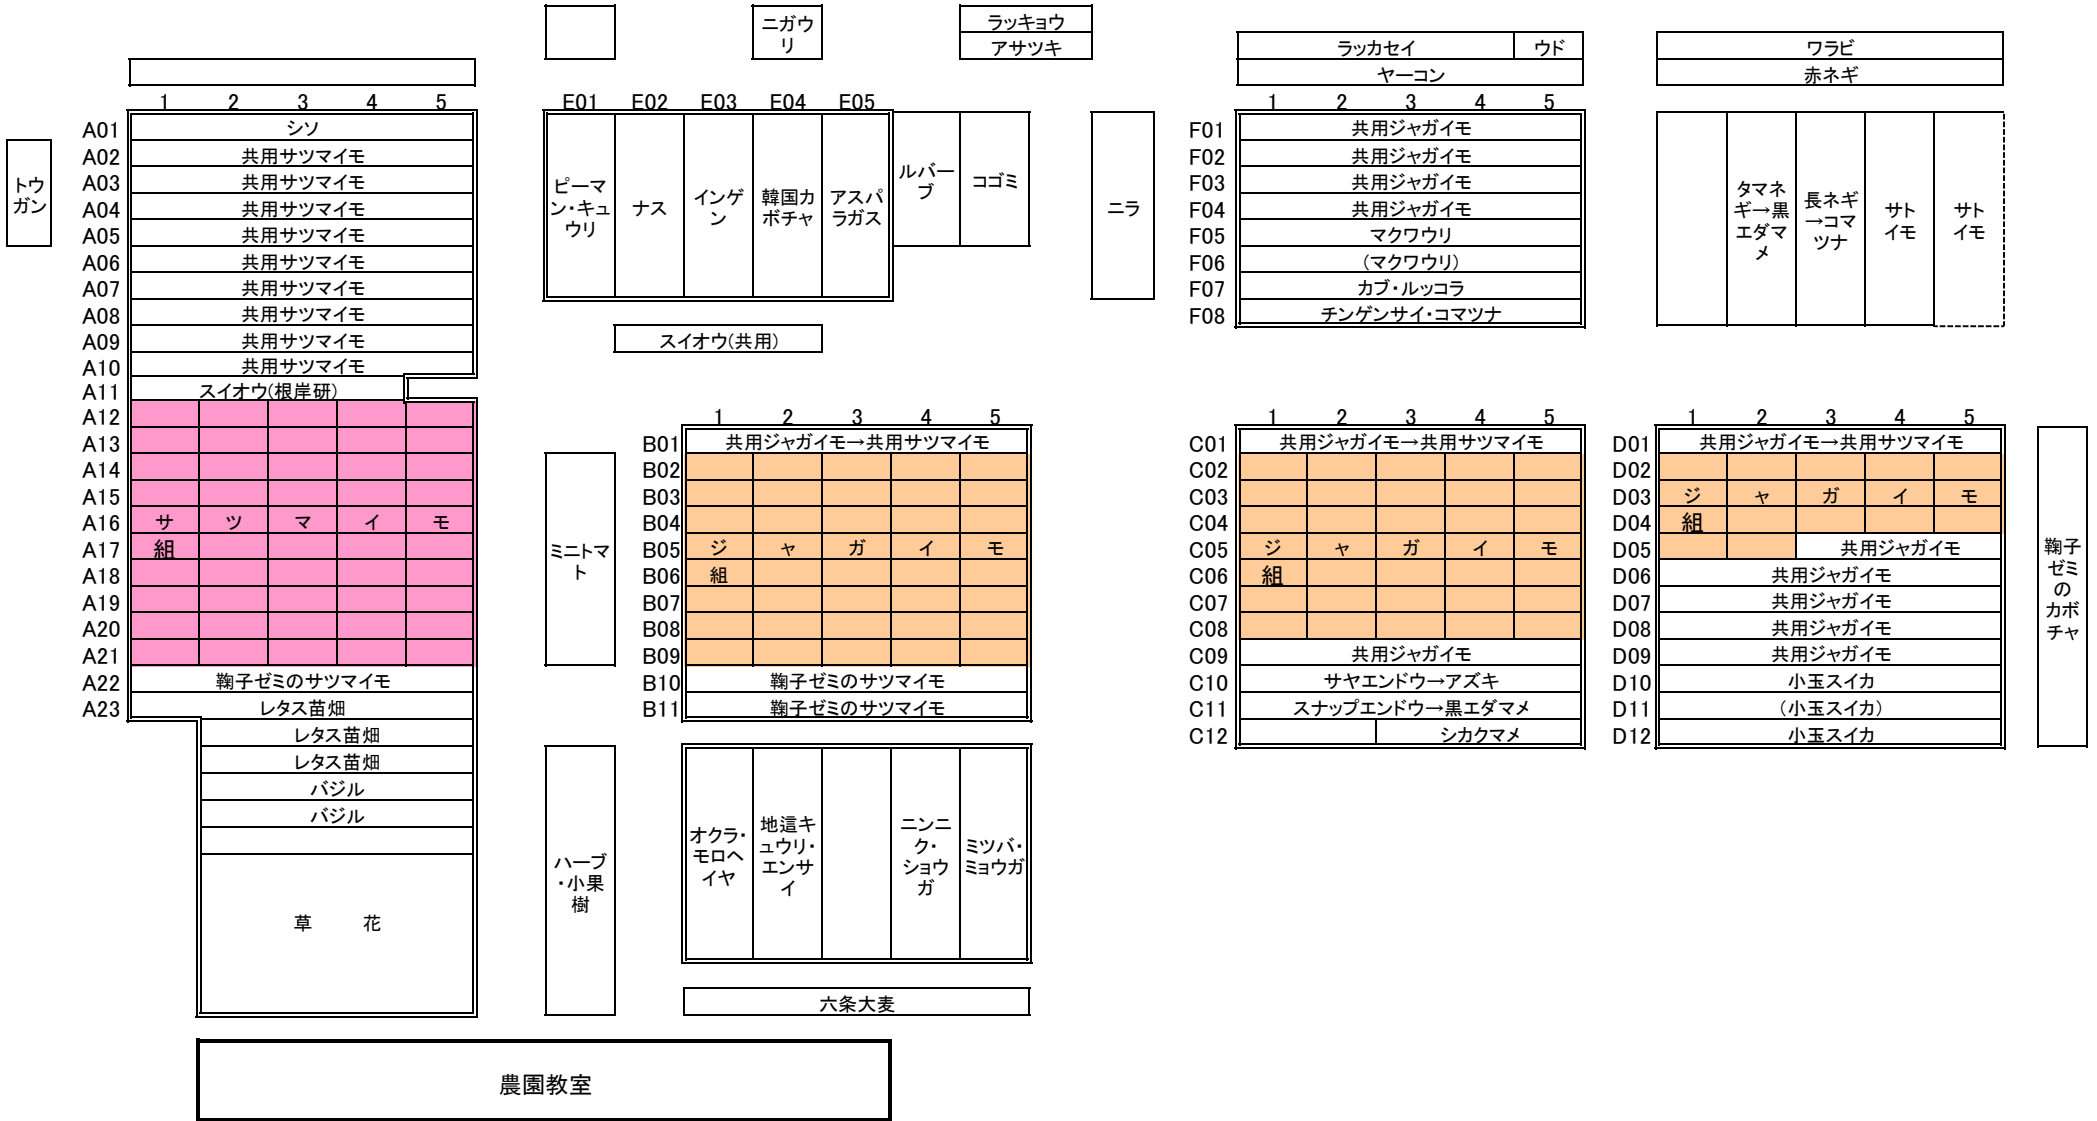

# 平成27年度大学農園作付図(前期)

Vertical red line on the left side of the page.